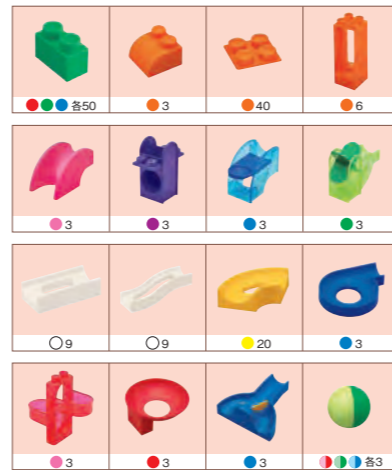

Xmas Party!

やっぱり
これは
必須だね

モデル身長
164cm

サンタクロス衣装セット

83545 先生用セット ¥28,600 (税別 ¥26,000)

1. セット内容/帽子、上着、ズボン、ベルト、ひげ
2. ●材質/ポリエステル、綿、ボア(面ファスナー止め、ドライクリーニングのみ可)
   - ●寸法/上着=胴回り約135×丈80cm (ズボン長さ100cm、股下約74cm、ウエスト87cm)
   - ●質量/約700g

トロイズ・トレインセット

60465 ¥21,780 (税別 ¥19,800)

1. セット内容/汽車1、客車2、人形3、犬1、木1、レール17
2. ●材質/ABS樹脂
   - ●寸法/レール(組立時)=145×65×高さ1cm
     汽車=16×9×高さ16cm
   - ●質量/1セット=1.84kg
3. 汽車は電池を使用しない手動式タイプとなります。

対象年齢
1歳6ヶ月~

汽車と客車には
トロイズシリーズの
人形も乗せられます

ココロコースター・ダイナミック園用セット(270個組)

60706 ¥28,600 (税別 ¥26,000)

- ●材質/ポリプロピレン、ABS樹脂
- ●寸法/2つ穴ブロック=5.4×2.6×高さ4cm
  ボール=直径4.9cm
- ●質量/6.5kg(収納ケース含む)

対象年齢
1歳6ヶ月~

15種類のパーツを使って、
基本のショートコースから、
ちょっとむずかしいロングコースまで
様々な特徴をもったコースで遊べます。
コースの作例カード付きです。

収納ケース/
55×40.5×高さ32cm

全パーツを
使用した
作例

クリスマスの思い出といえば、子どもの頃に読んだ絵本の内容を真似て、サンタさんの姿を見るべくあれこれ計画を立てた時がありました。ツリーの横に布団を敷いて、サンタさん用のクッキーと飲み物を用意して。真っ暗な部屋で「サンタさんが来るまで起きてるぞ!」と意気込んでいましたが、結局寝ちゃうんですね。あの絵本、また読みたいです。(担当S)

ピタゴラスプレート・きょうりゅう・園用セット NEW

60918 104枚組 ¥44,000 (税別 ¥40,000)

- ●材質/ポリスチレン、ABS樹脂、磁石
- ●寸法/ティラノサウルス=19.5×3×高さ12cm
  小さい四角=7.5×7.5×高さ0.6cm
  収納ケース=43.5×28.5×高さ24cm
- ●質量/3.5kg(収納ケース含む)

対象年齢
3歳~

恐竜パーツは
全8種

恐竜の手や足は
カチカチと
動きます!

「ピタゴラスシリーズ」と組み合わせOK!

クロッキーブロックミニ・ファインアート

60705 ¥32,780 (税別 ¥29,800)

1. セット内容/1,350ピース、作例カード7、
   収納ケース1
2. ●材質/エラストマー
   - ●寸法/1ピース=1.8×1.8×高さ0.25cm
     収納ケース=40×29.5×高さ8cm
   - ●質量/1.3kg(収納ケース含む)

対象年齢
4歳~

STEAM
教育

やわらか素材

小さなピースなので集中力を高めたり、
指先の微細運動発達支援としてもご使用いただけます。

立体遊びも
できます

お正月

83864
うす・きねセット(2升)

ぺったんぺったん
おもちつき!

お正月の大定番! 食育にも◎

みんなで、日本の伝統行事を体験しよう!

うす・きねセット

83864 2升 ¥137,500 (税別 ¥125,000)
89878 3升 ¥170,500 (税別 ¥155,000)

- ●材質/うす=FRP きね=ナラ
- ●寸法/うす2升=最大径45×高さ35cm(内径35×深さ17cm)
  うす3升=最大径49×高さ40cm(内径39×深さ19cm)
  きね=40×85cm
- ●質量/うす2升=12kg うす3升=15kg きね=約1.5kg